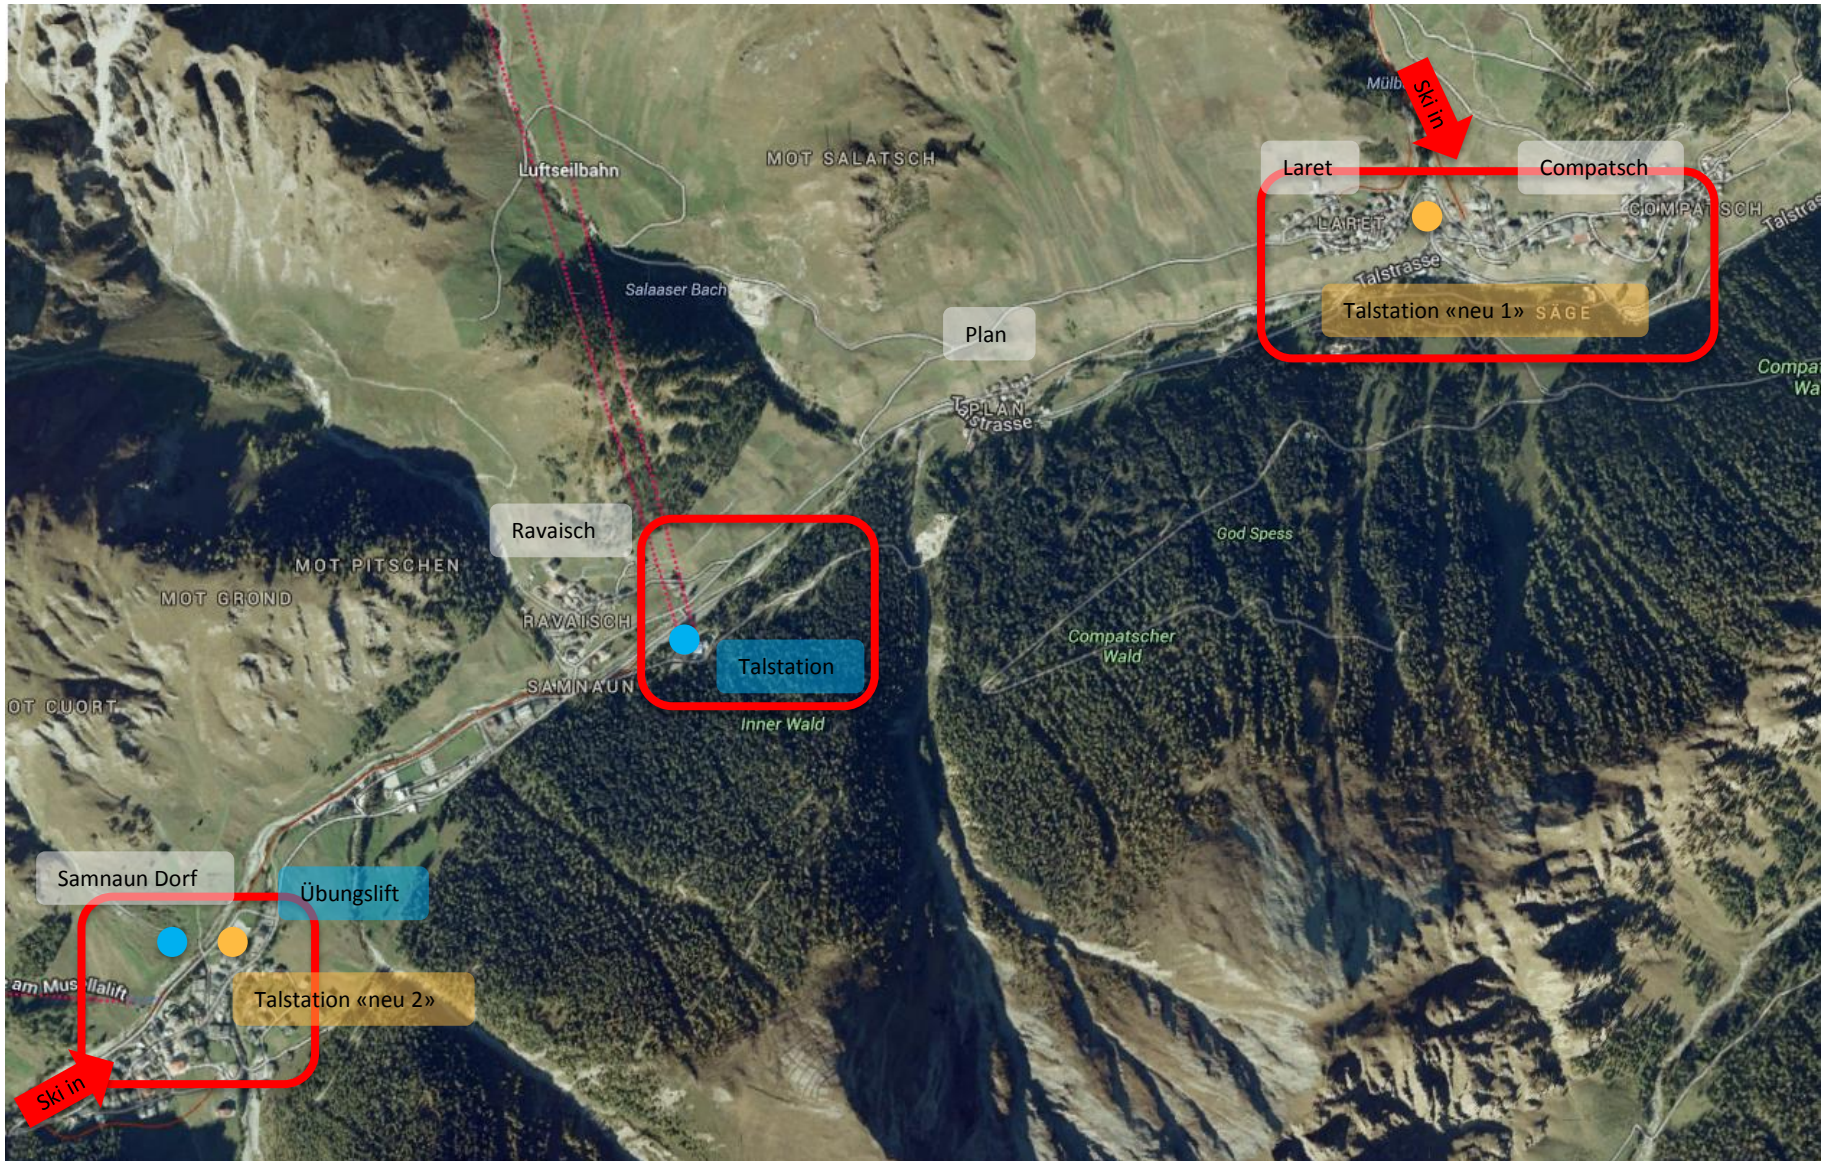

Idee

**Samnaun braucht
Ski-in/Ski-out ...**

**...und
Ischgl / Samnaun brauchen mehr
Pistenkapazitäten**

Idee (Investitionen nächste 5 Jahre):

- a) Bessere Nutzung Talpisten nach Samnaun Dorf und Laret / Compatsch (Ski-in/Ski-out)
- b) sowie Erschliessung Ravaischer Salaas

Bessere **Auslastung**
für Hotels und FeWo

Mehr **Frequenzen** im
Tal und in Hotels und
FeWo

Gesamtüberblick Skigebiet

Fraktionen

Beispiel «Laret/Compatsch»