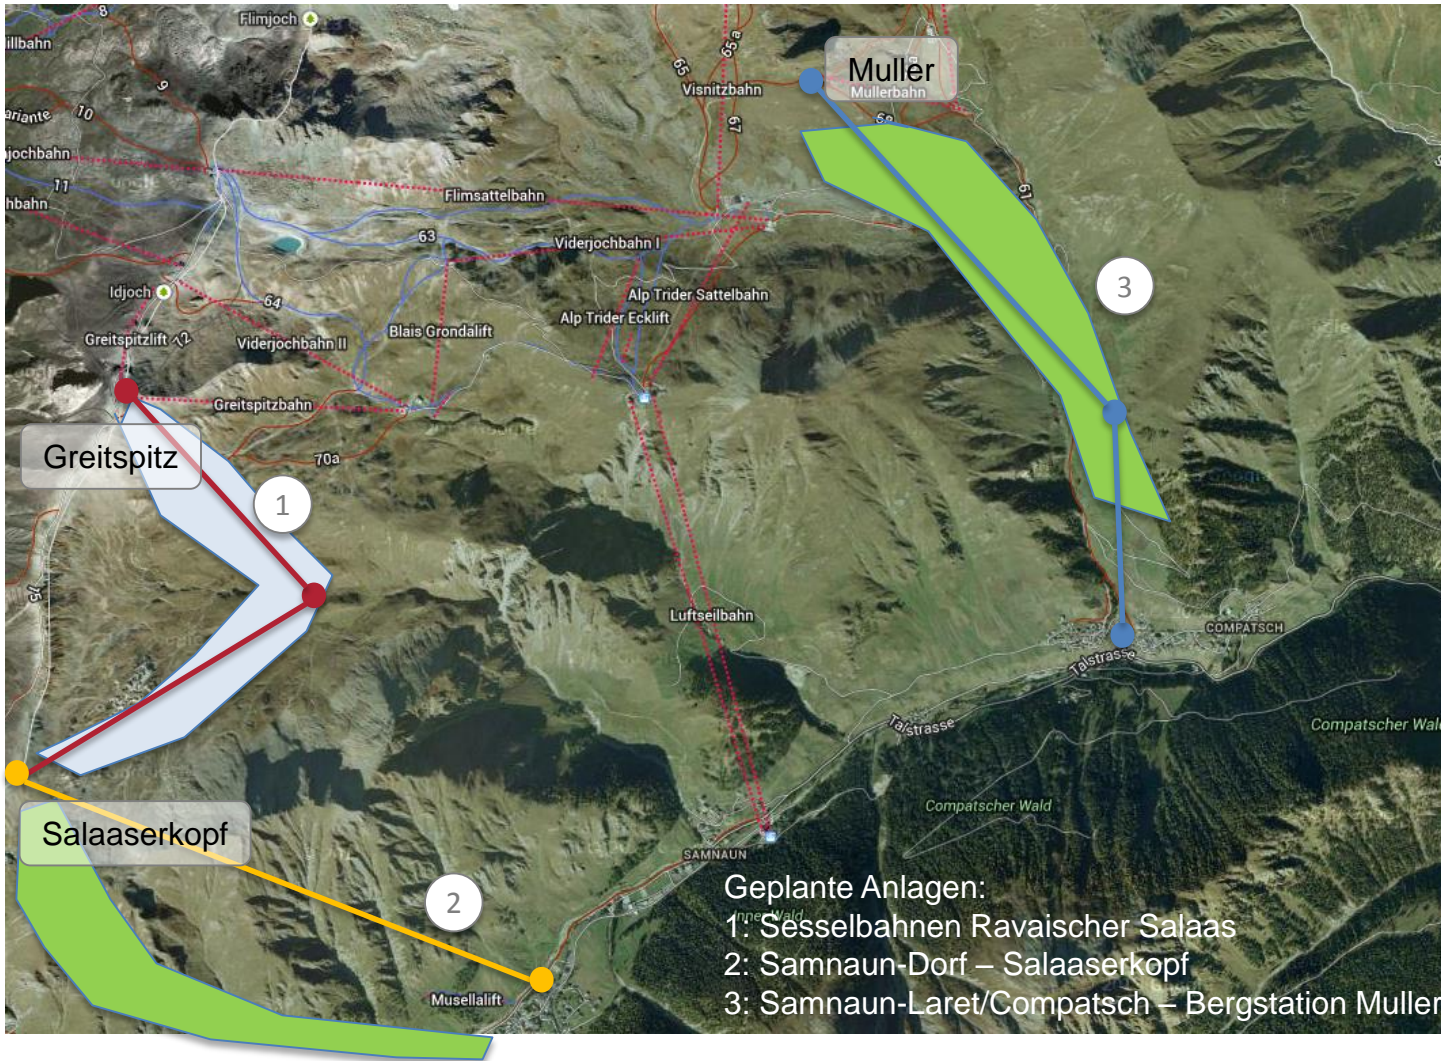

Gesamtüberblick Skigebiet